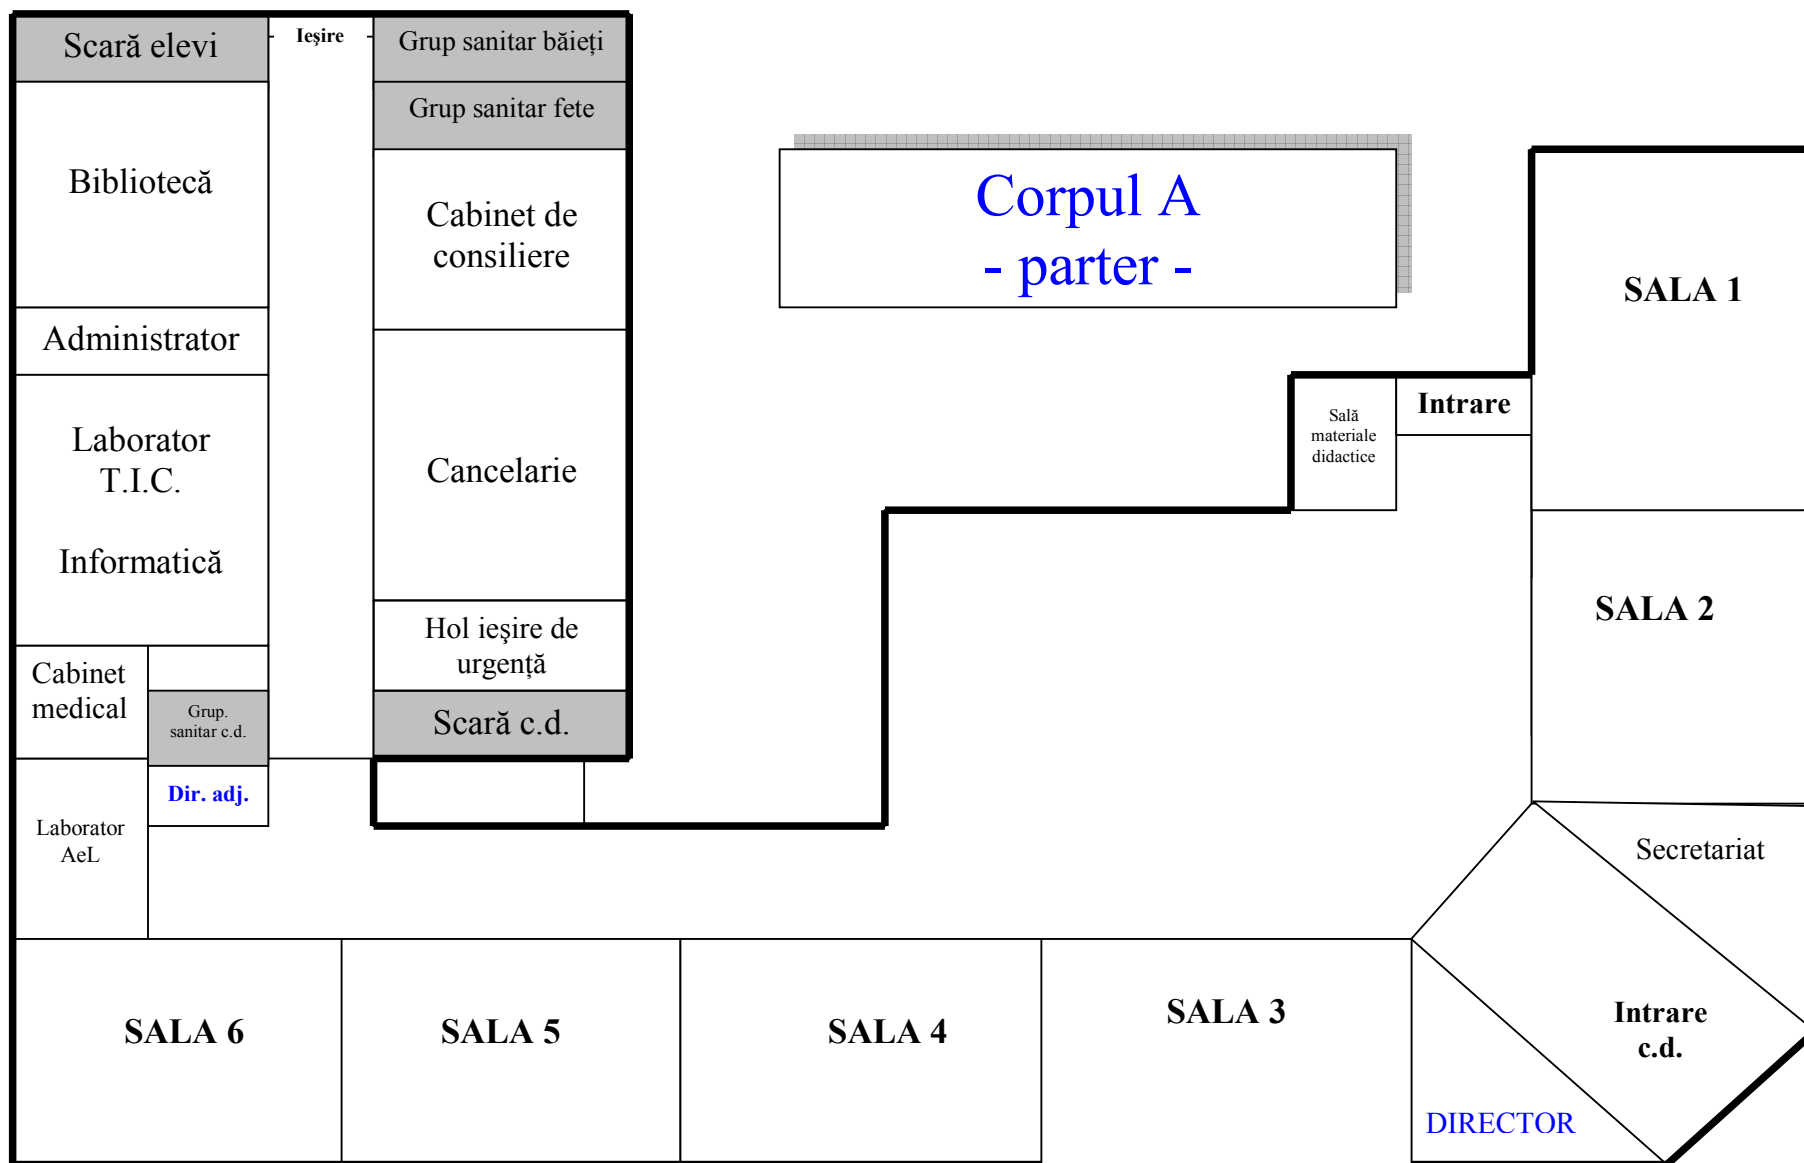

Școala Gimnazială „MIRON COSTIN” Galați
Anul școlar 2015 - 2016

1.

Școala Gimnazială „MIRON COSTIN” Galați
Anul școlar 2015 - 2016

Corpul A

Etajul I **Etajul II**

Scară elevi	Grup sanitar băieți
SALA 7	Grup sanitar fete
	SALA 8
Cabinet fizică	SALA 9
Laborator fizică-chimie	
Depozit de manuale școlare	Scară c.d.

Scară elevi	Grup sanitar băieți
SALA 10	Grup sanitar fete
	SALA 11
Cabinet biologie	SALA 12
Laborator biologie	
Cabinet biologie	Scară c.d.

Școala Gimnazială „MIRON COSTIN” Galați
Anul școlar 2015 - 2016

Corpul B